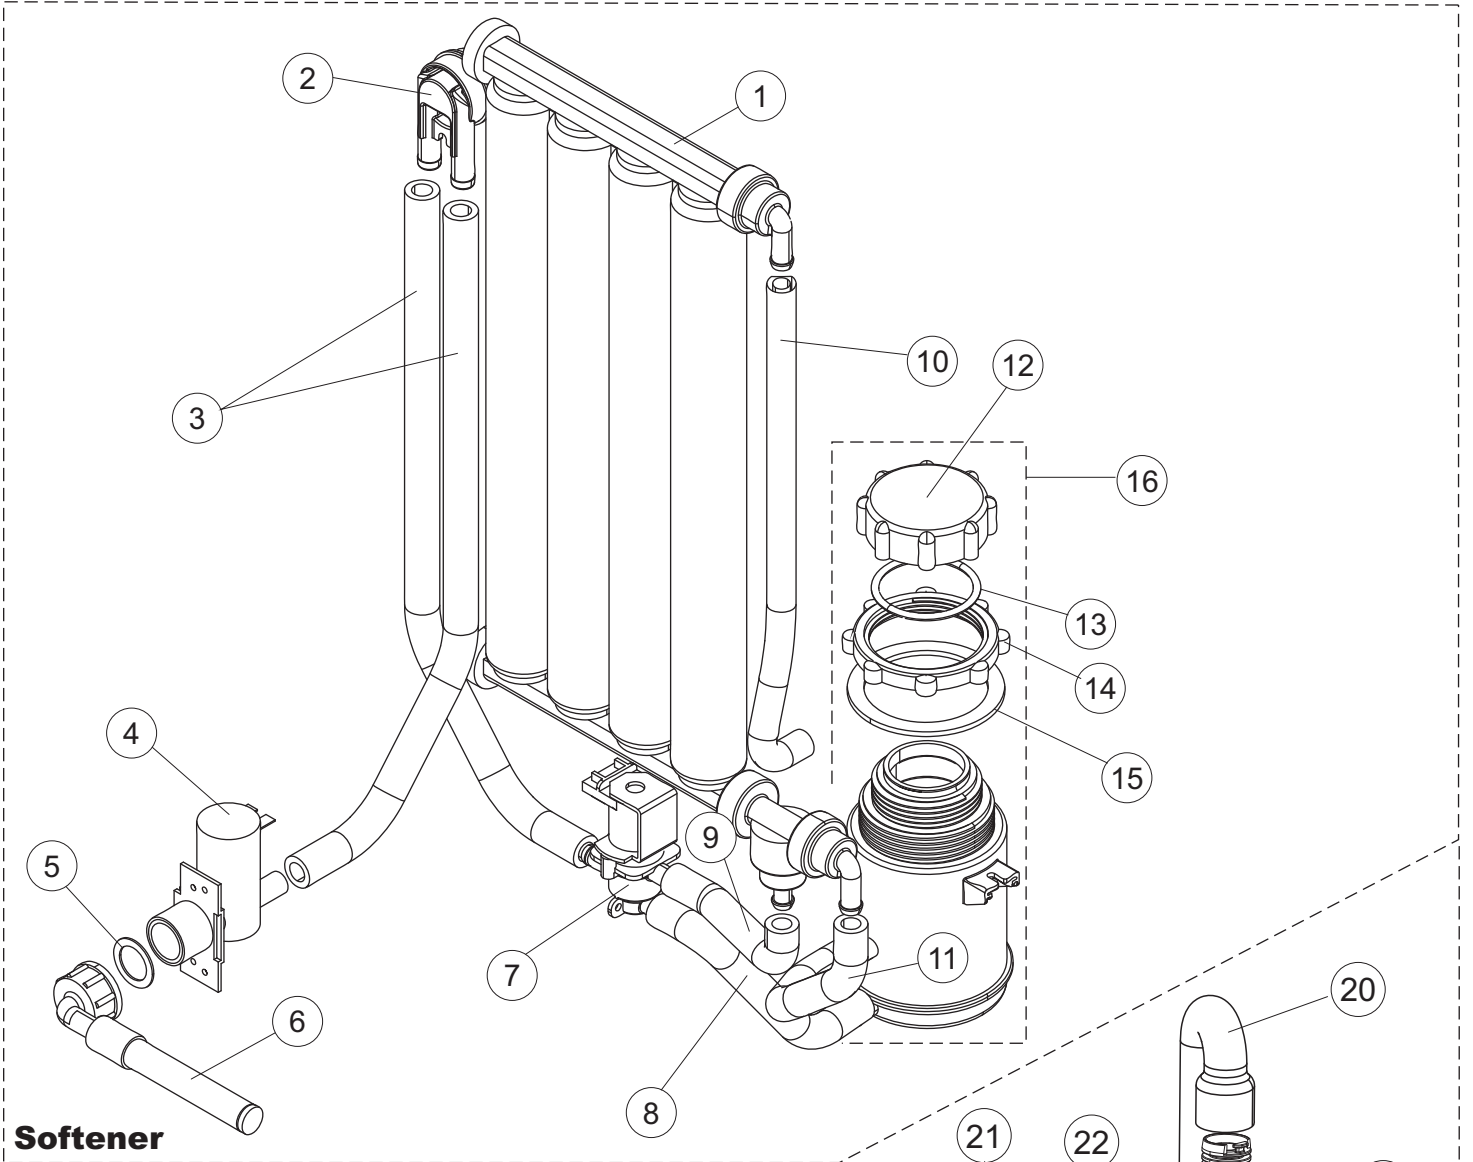

Catálogo de peças de reposição
válido do número de série 1 até hoje (29/10/2021)

LVP3040E_1

1

Drain Pump

Softener

Drain pump

6

(*) Recommended spare part.

Page	Spare part position	Spare part code no.	Old code number	Description	U.m.
1	1	004336		COVER	NR
1	2	022165		BACK PANNEL LA400	NR
1	3	307005		ROD OF TOP DOOR-STOP BAR	NR
1	4	028078		DOOR SHOULDER PLATE FOR GLASSWASHER	NR
1	5	311009		RIGHT DOOR HINGE FOR GLASSWASHERS	NR
1	6	311008		RIGHT DOOR HINGE FOR GLASSWASHERS	NR
1	7	325034		PIVOT	NR
1	8	437058		DOOR GASKET FOR GLASSWASHER	NR
1	9	449036		DOOR LOCK SPRING FOR GLASSWASHERS	NR
1	10	329012		DOOR LOCK FOR GLASSWASHERS	NR
1	11	029816		DOOR	NR
1	12	480153		PLUG	NR
1	13	035126		BRACKET	NR
1	14	012350		FRONT PANEL LA400	NR
1	15	461031		HEXAGONAL FOOT FOR GLASSWASHER	NR
1	16	459006		CHOCK D INT 9 EST 16	NR
1	17	030202		BASE PROTECTION LA400	NR
1	20	459022		CABLEHOSE	NR
1	25	480164		PLUG	NR
1	27	480084		PLUG	NR
2	1	211017		FLAT CABLE	NR
2	2	80945		PUSH BUTTONS ASSEMBLY	NR
2	3	417119		NUT	NR
2	4	419036		INTERFACE BOARD DISTANCE KEEPERS	NR
2	5	026951		CONTROL ADHESIVE INTERFACE	NR
2	6	224031		PRESSURE SWITCH	NR
2	7	220010		TERMINAL BLOCK	NR
2	8	437019		PACKING FOR AIR TRAP OF PRESSURE SWITCH	NR
2	9	107017		AIR TRAP FOR PRESSURE SWITCH	NR
2	10	143235		PIPE	MT
2	11	456020		O-RING	NR
2	12	468029		AIR TRAP CONNECTION OF PRESSURE SWITCH	NR