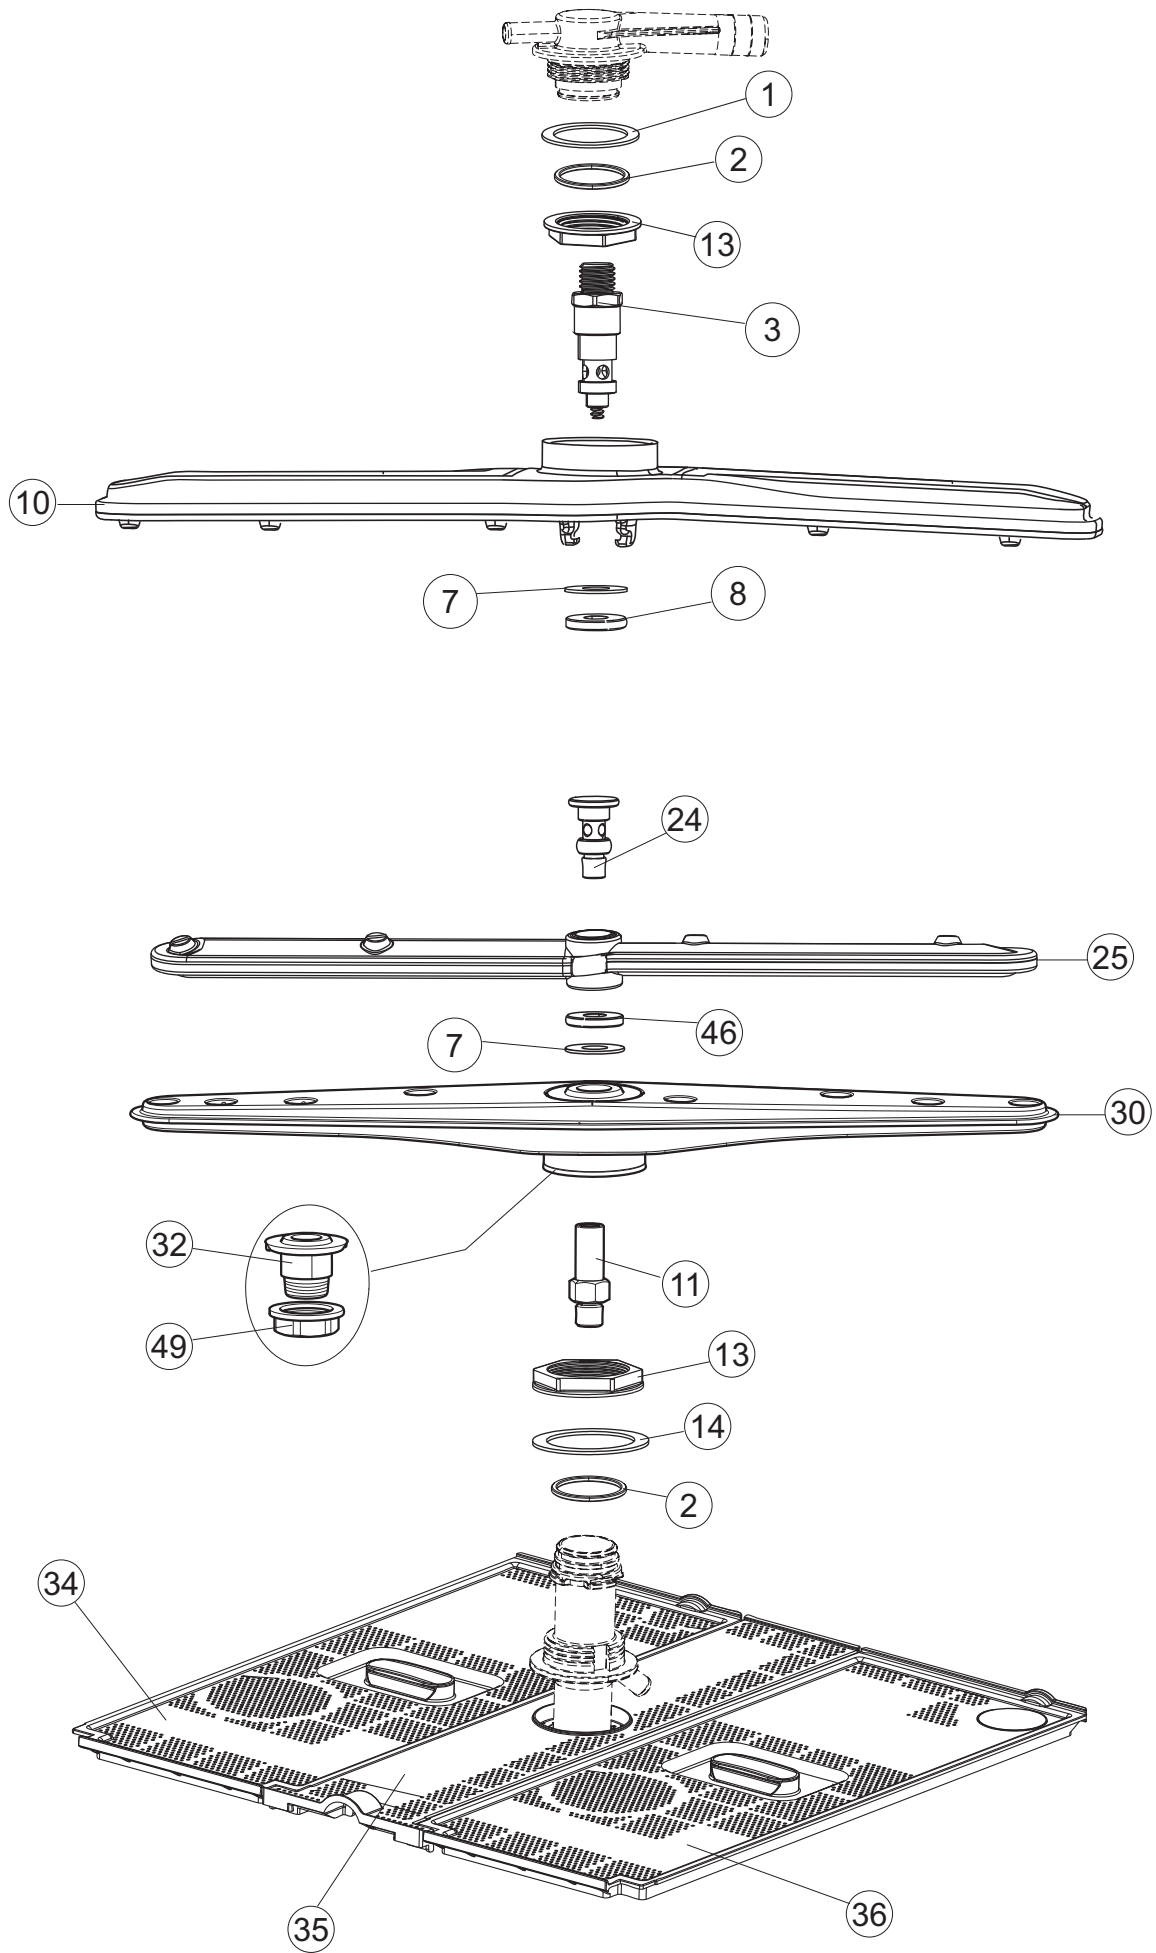

Catálogo de peças de reposição
válido do número de série 1 até hoje (29/10/2021)

LVP3040E_1

1

Drain Pump

Softener

Drain pump

6

(*) Recommended spare part.

Page	Spare part position	Spare part code no.	Old code number	Description	U.m.
1	1	004336		COVER	NR
1	2	022165		BACK PANNEL LA400	NR
1	3	307005		ROD OF TOP DOOR-STOP BAR	NR
1	4	028078		DOOR SHOULDER PLATE FOR GLASSWASHER	NR
1	5	311009		RIGHT DOOR HINGE FOR GLASSWASHERS	NR
1	6	311008		RIGHT DOOR HINGE FOR GLASSWASHERS	NR
1	7	325034		PIVOT	NR
1	8	437058		DOOR GASKET FOR GLASSWASHER	NR
1	9	449036		DOOR LOCK SPRING FOR GLASSWASHERS	NR
1	10	329012		DOOR LOCK FOR GLASSWASHERS	NR
1	11	029816		DOOR	NR
1	12	480153		PLUG	NR
1	13	035126		BRACKET	NR
1	14	012350		FRONT PANEL LA400	NR
1	15	461031		HEXAGONAL FOOT FOR GLASSWASHER	NR
1	16	459006		CHOCK D INT 9 EST 16	NR
1	17	030202		BASE PROTECTION LA400	NR
1	20	459022		CABLEHOSE	NR
1	25	480164		PLUG	NR
1	27	480084		PLUG	NR
2	1	211017		FLAT CABLE	NR
2	2	80945		PUSH BUTTONS ASSEMBLY	NR
2	3	417119		NUT	NR
2	4	419036		INTERFACE BOARD DISTANCE KEEPERS	NR
2	5	026951		CONTROL ADHESIVE INTERFACE	NR
2	6	224031		PRESSURE SWITCH	NR
2	7	220010		TERMINAL BLOCK	NR
2	8	437019		PACKING FOR AIR TRAP OF PRESSURE SWITCH	NR
2	9	107017		AIR TRAP FOR PRESSURE SWITCH	NR
2	10	143235		PIPE	MT
2	11	456020		O-RING	NR
2	12	468029		AIR TRAP CONNECTION OF PRESSURE SWITCH	NR