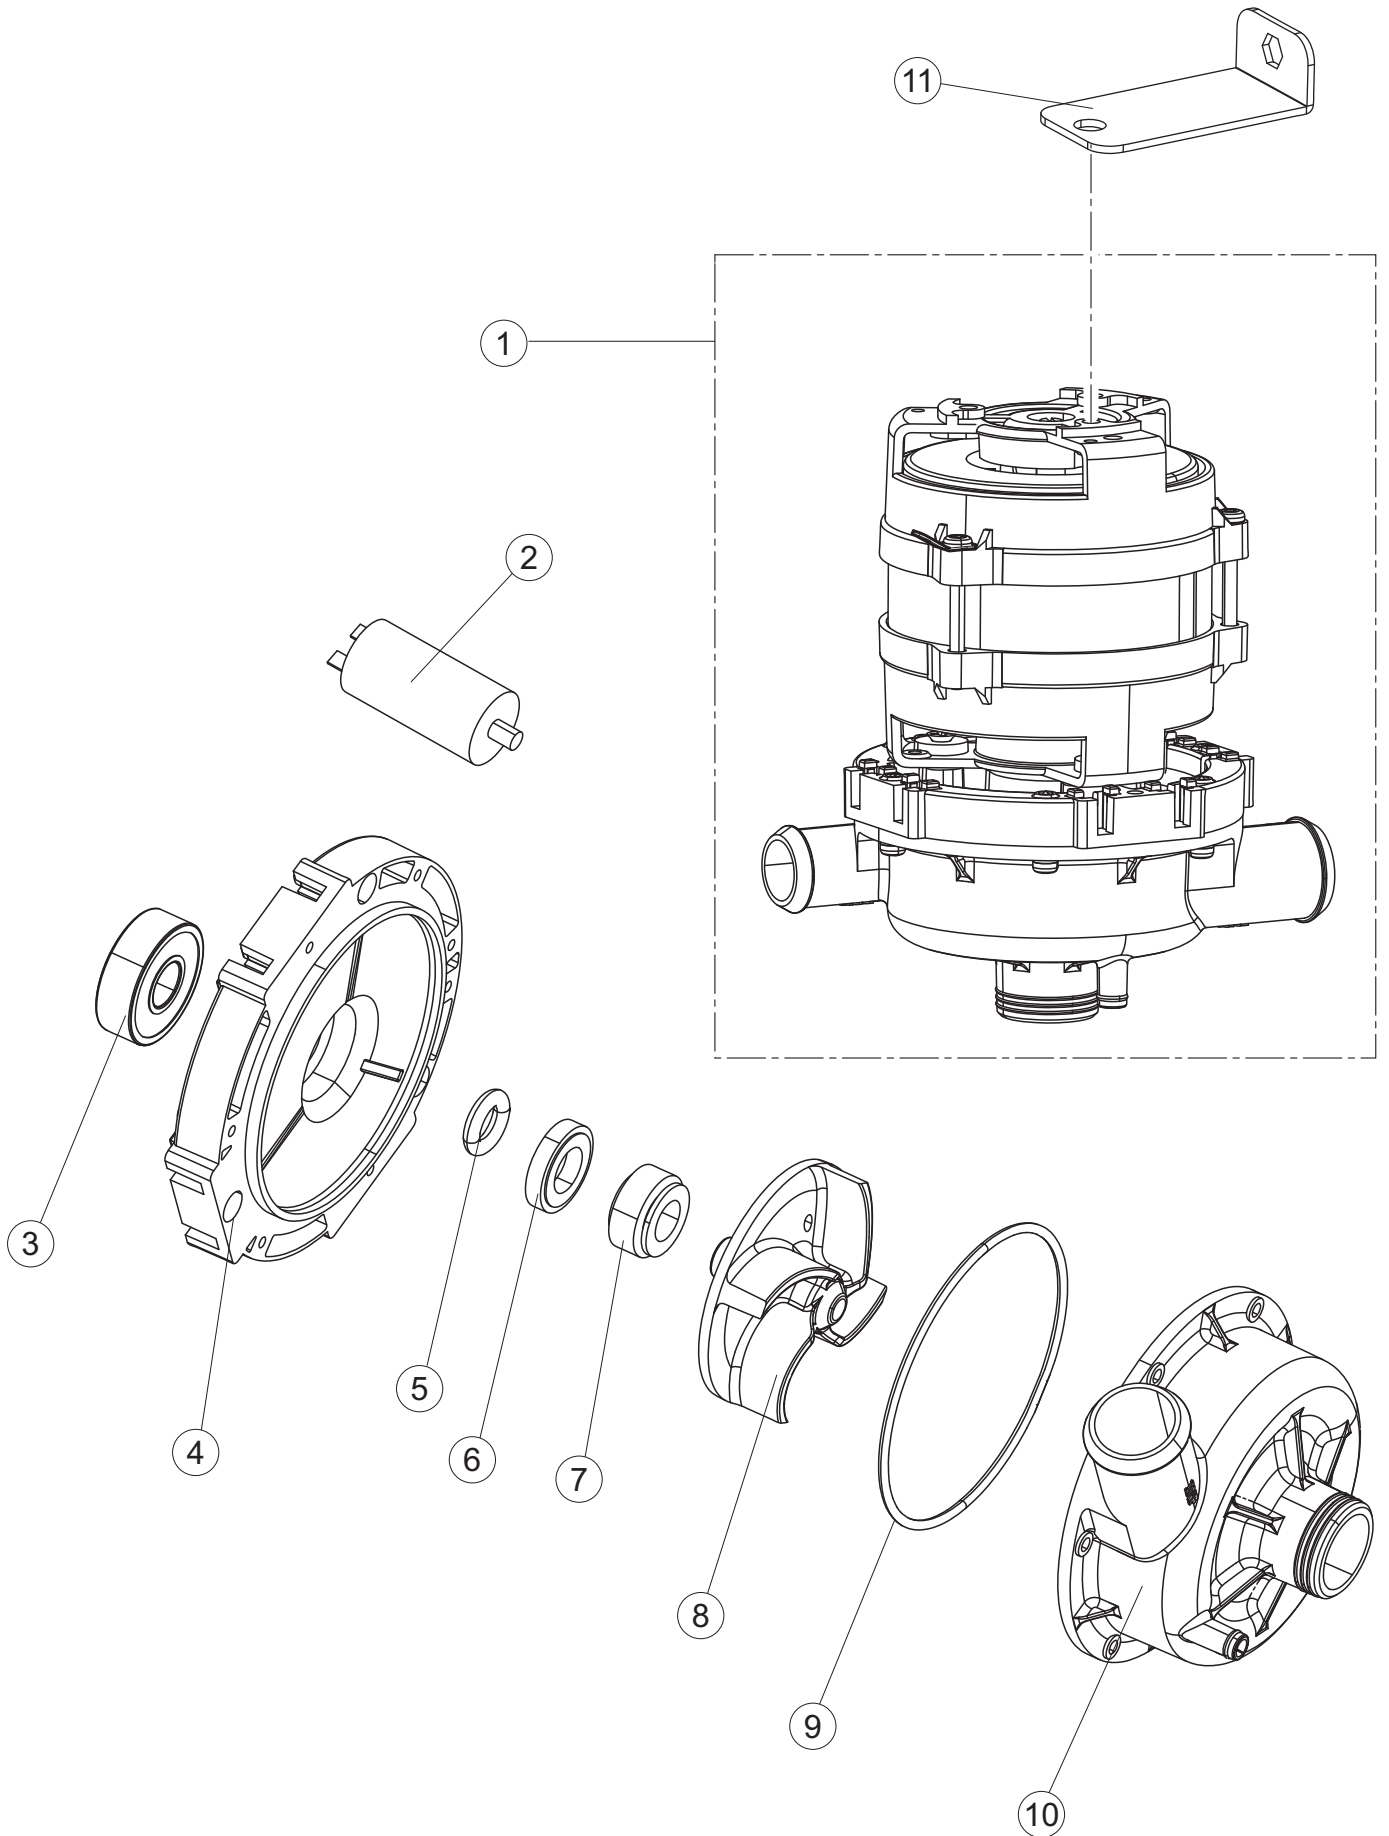

Catálogo de peças de reposição
válido do número de série 1 até hoje (29/10/2021)

LVP3040E_1

1

Drain Pump

Softener

Drain pump

6

(*) Recommended spare part.

Page	Spare part position	Spare part code no.	Old code number	Description	U.m.
1	1	004336		COVER	NR
1	2	022165		BACK PANNEL LA400	NR
1	3	307005		ROD OF TOP DOOR-STOP BAR	NR
1	4	028078		DOOR SHOULDER PLATE FOR GLASSWASHER	NR
1	5	311009		RIGHT DOOR HINGE FOR GLASSWASHERS	NR
1	6	311008		RIGHT DOOR HINGE FOR GLASSWASHERS	NR
1	7	325034		PIVOT	NR
1	8	437058		DOOR GASKET FOR GLASSWASHER	NR
1	9	449036		DOOR LOCK SPRING FOR GLASSWASHERS	NR
1	10	329012		DOOR LOCK FOR GLASSWASHERS	NR
1	11	029816		DOOR	NR
1	12	480153		PLUG	NR
1	13	035126		BRACKET	NR
1	14	012350		FRONT PANEL LA400	NR
1	15	461031		HEXAGONAL FOOT FOR GLASSWASHER	NR
1	16	459006		CHOCK D INT 9 EST 16	NR
1	17	030202		BASE PROTECTION LA400	NR
1	20	459022		CABLEHOSE	NR
1	25	480164		PLUG	NR
1	27	480084		PLUG	NR
2	1	211017		FLAT CABLE	NR
2	2	80945		PUSH BUTTONS ASSEMBLY	NR
2	3	417119		NUT	NR
2	4	419036		INTERFACE BOARD DISTANCE KEEPERS	NR
2	5	026951		CONTROL ADHESIVE INTERFACE	NR
2	6	224031		PRESSURE SWITCH	NR
2	7	220010		TERMINAL BLOCK	NR
2	8	437019		PACKING FOR AIR TRAP OF PRESSURE SWITCH	NR
2	9	107017		AIR TRAP FOR PRESSURE SWITCH	NR
2	10	143235		PIPE	MT
2	11	456020		O-RING	NR
2	12	468029		AIR TRAP CONNECTION OF PRESSURE SWITCH	NR