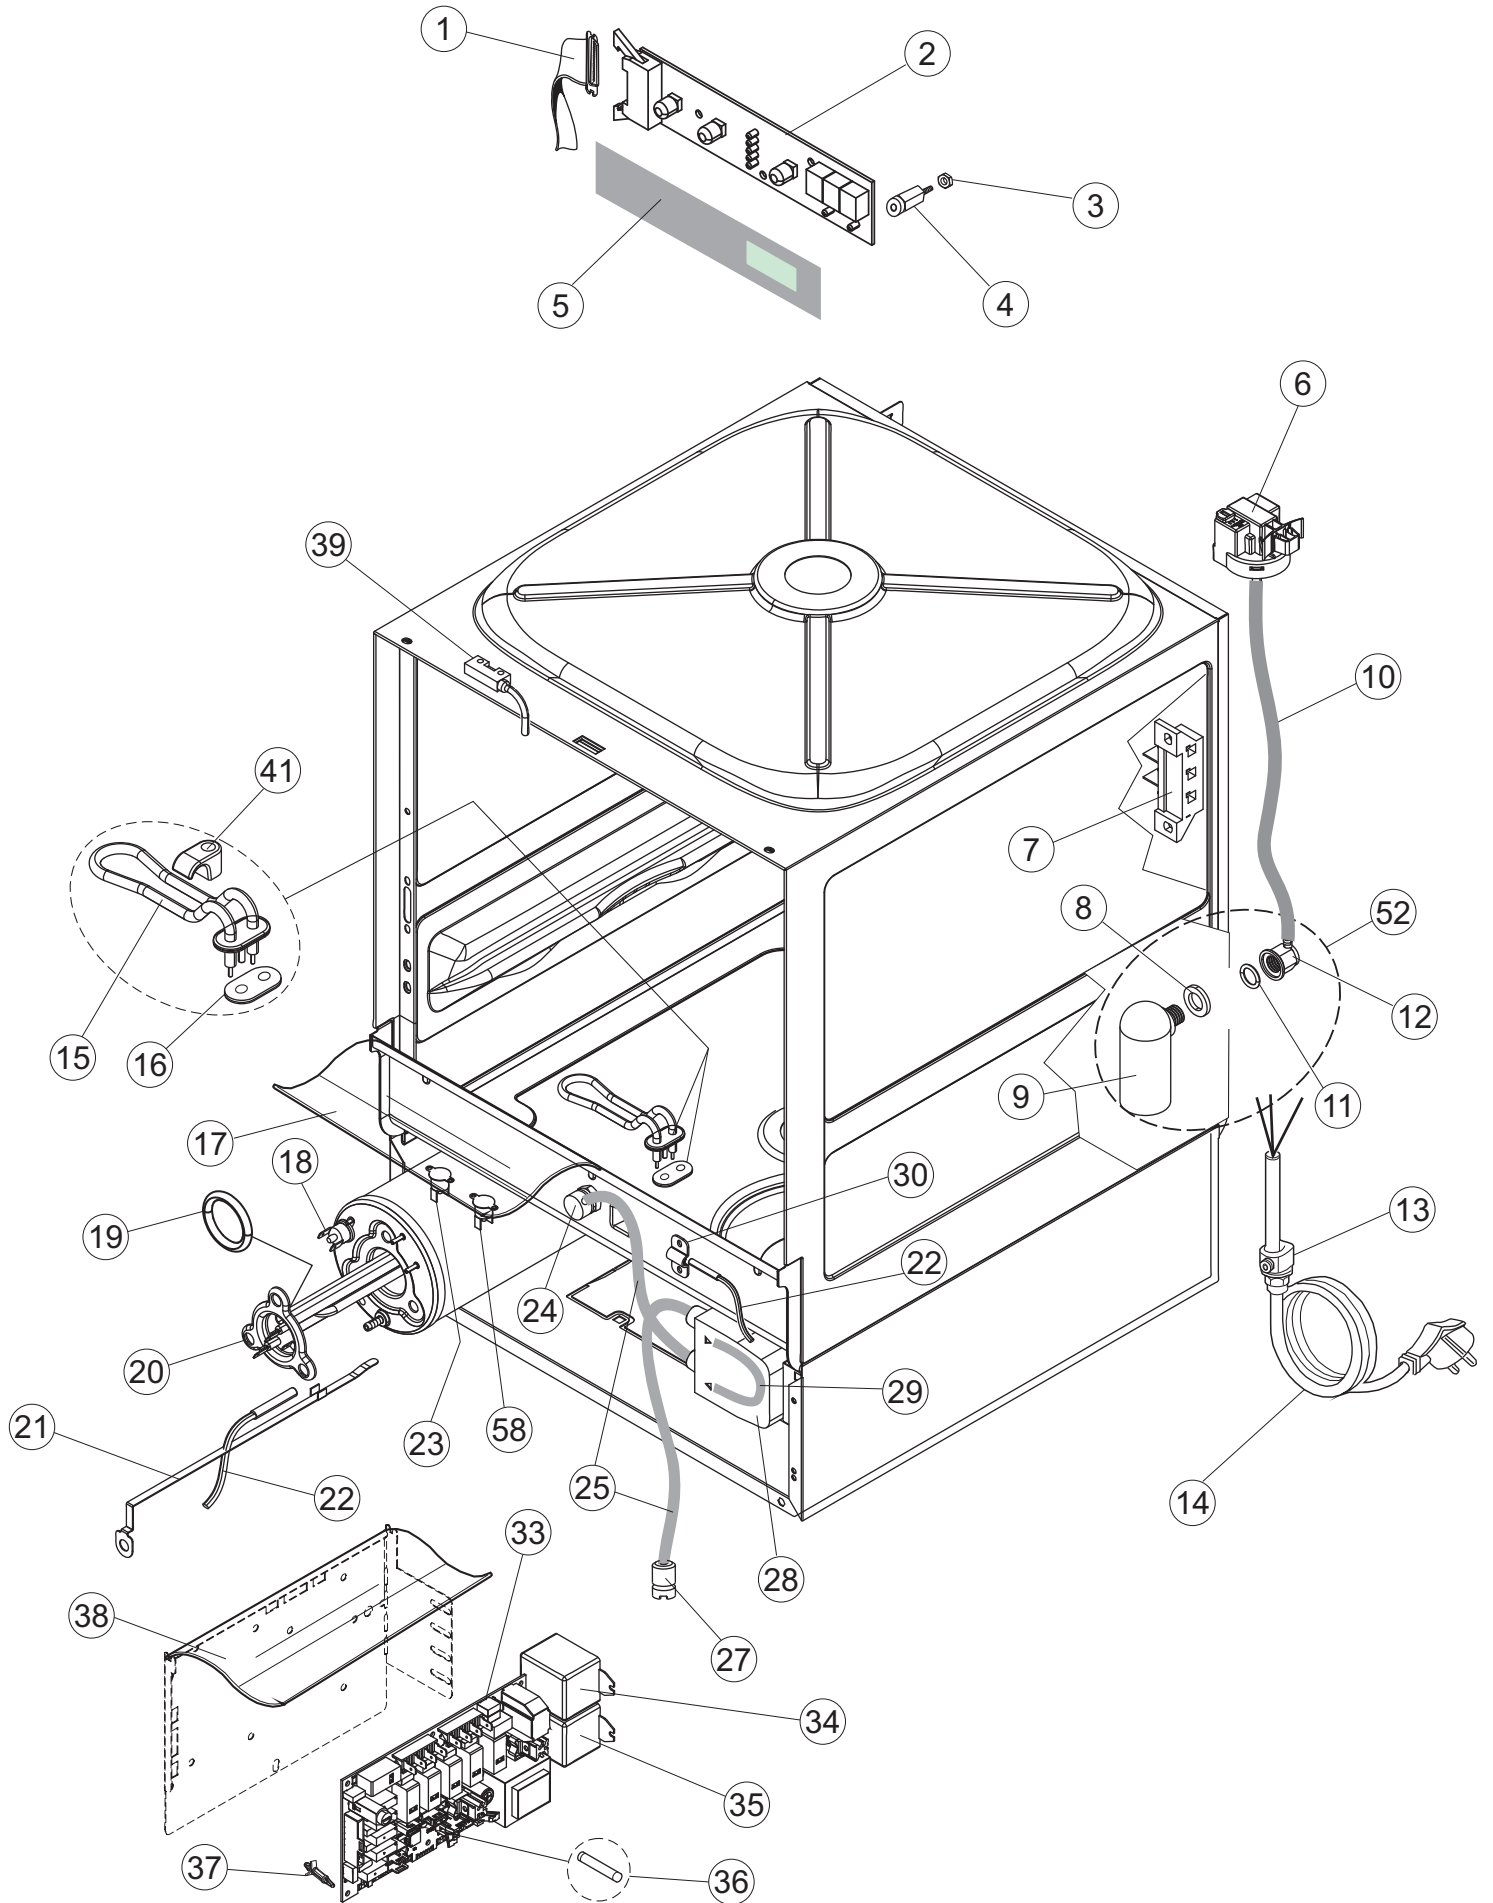

Catálogo de peças de reposição
válido do número de série 1 até hoje (29/10/2021)

LVP3040E_1

1

Drain Pump

Softener

Drain pump

6

(*) Recommended spare part.

Page	Spare part position	Spare part code no.	Old code number	Description	U.m.
1	1	004336		COVER	NR
1	2	022165		BACK PANNEL LA400	NR
1	3	307005		ROD OF TOP DOOR-STOP BAR	NR
1	4	028078		DOOR SHOULDER PLATE FOR GLASSWASHER	NR
1	5	311009		RIGHT DOOR HINGE FOR GLASSWASHERS	NR
1	6	311008		RIGHT DOOR HINGE FOR GLASSWASHERS	NR
1	7	325034		PIVOT	NR
1	8	437058		DOOR GASKET FOR GLASSWASHER	NR
1	9	449036		DOOR LOCK SPRING FOR GLASSWASHERS	NR
1	10	329012		DOOR LOCK FOR GLASSWASHERS	NR
1	11	029816		DOOR	NR
1	12	480153		PLUG	NR
1	13	035126		BRACKET	NR
1	14	012350		FRONT PANEL LA400	NR
1	15	461031		HEXAGONAL FOOT FOR GLASSWASHER	NR
1	16	459006		CHOCK D INT 9 EST 16	NR
1	17	030202		BASE PROTECTION LA400	NR
1	20	459022		CABLEHOSE	NR
1	25	480164		PLUG	NR
1	27	480084		PLUG	NR
2	1	211017		FLAT CABLE	NR
2	2	80945		PUSH BUTTONS ASSEMBLY	NR
2	3	417119		NUT	NR
2	4	419036		INTERFACE BOARD DISTANCE KEEPERS	NR
2	5	026951		CONTROL ADHESIVE INTERFACE	NR
2	6	224031		PRESSURE SWITCH	NR
2	7	220010		TERMINAL BLOCK	NR
2	8	437019		PACKING FOR AIR TRAP OF PRESSURE SWITCH	NR
2	9	107017		AIR TRAP FOR PRESSURE SWITCH	NR
2	10	143235		PIPE	MT
2	11	456020		O-RING	NR
2	12	468029		AIR TRAP CONNECTION OF PRESSURE SWITCH	NR